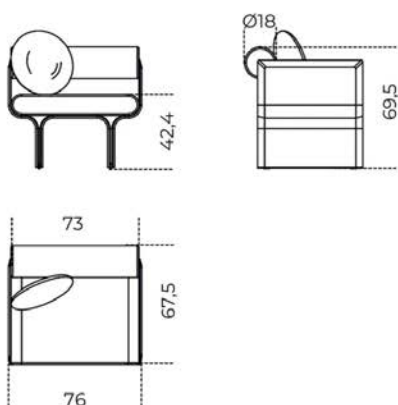

# Stami Lounge

---

Studiopepe  
2023

Poltrona con base in frassino curvato tinto nero poro aperto e dettagli in ottone lucido. Disponibile anche versione laccata opaca nei colori: "Rosso Persia", "Grigio Londra", "Nero Giza", "Bianco Camargue", "Verde Provenza", "Blu Pacifico", "Bordeaux Etruria", "Rosa Jaipur" e "Sabbia del Nilo". Imbottita in poliuretano espanso rivestito in tessuto o pelle nei colori del campionario. Fornita di un cuscino diam. cm 38 in piuma rivestito nello stesso rivestimento. Rivestimento sfoderabile.

Cm (L x P x H)  
76 x 67.5 x 69.5

Inches (L x P x H)  
30 x 26<sup>3</sup>/<sub>4</sub> x 27<sup>1</sup>/<sub>2</sub>